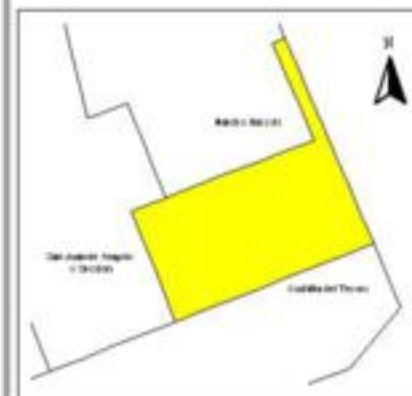

### INDICE DE DESARROLLO SOCIAL

Delegación: Gustavo A. Madero  
Colonia: C.T.M. Aragón  
Grado de desarrollo: Alto